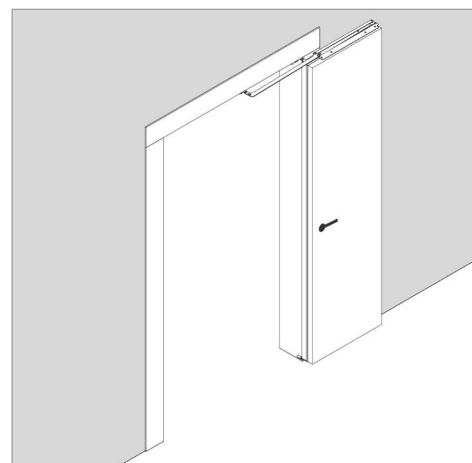

Domino 180

ΜΗΧ/ΜΟΣ ΣΠΑΣΤΗΣ ΑΝΟΙΓΟΜΕΝΗΣ ΠΟΡΤΑΣ 180°

Κωδικός Παρ.	Κωδικός Προϊόντος	Περιγραφή	Διαστάσεις	Ποσότητα	Τιμή
22.190.01	122-0180-1820-0600	Domino 180 - Δεξιά Πόρτα	600 mm	1 Σετ / 1 Πόρτα	
22.190.02	122-0180-1820-0700	Domino 180 - Δεξιά Πόρτα	700 mm	1 Σετ / 1 Πόρτα	
22.190.03	122-0180-1820-0800	Domino 180 - Δεξιά Πόρτα	800 mm	1 Σετ / 1 Πόρτα	
22.190.04	122-0180-1820-0900	Domino 180 - Δεξιά Πόρτα	900 mm	1 Σετ / 1 Πόρτα	
22.190.05	122-0180-1820-1000	Domino 180 - Δεξιά Πόρτα	1000 mm	1 Σετ / 1 Πόρτα	
22.191.01	122-0185-1820-0600	Domino 180 - Αριστερή Πόρτα	600 mm	1 Σετ / 1 Πόρτα	
22.191.02	122-0185-1820-0700	Domino 180 - Αριστερή Πόρτα	700 mm	1 Σετ / 1 Πόρτα	
22.191.03	122-0185-1820-0800	Domino 180 - Αριστερή Πόρτα	800 mm	1 Σετ / 1 Πόρτα	
22.191.04	122-0185-1820-0900	Domino 180 - Αριστερή Πόρτα	900 mm	1 Σετ / 1 Πόρτα	
22.191.05	122-0185-1820-1000	Domino 180 - Αριστερή Πόρτα	1000 mm	1 Σετ / 1 Πόρτα