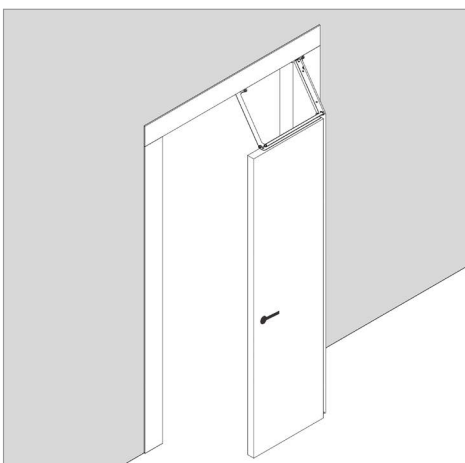

Domino 180

ΜΗΧ/ΜΟΣ ΣΠΑΣΤΗΣ ΑΝΟΙΓΟΜΕΝΗΣ ΠΟΡΤΑΣ 180°

Κωδικός Παρ.	Κωδικός Προϊόντος	Περιγραφή	Διαστάσεις	Ποσότητα	Τιμή
22.190.01	122-0180-1820-0600	Domino 180 - Δεξιά Πόρτα	600 mm	1 Σετ / 1 Πόρτα	
22.190.02	122-0180-1820-0700	Domino 180 - Δεξιά Πόρτα	700 mm	1 Σετ / 1 Πόρτα	
22.190.03	122-0180-1820-0800	Domino 180 - Δεξιά Πόρτα	800 mm	1 Σετ / 1 Πόρτα	
22.190.04	122-0180-1820-0900	Domino 180 - Δεξιά Πόρτα	900 mm	1 Σετ / 1 Πόρτα	
22.190.05	122-0180-1820-1000	Domino 180 - Δεξιά Πόρτα	1000 mm	1 Σετ / 1 Πόρτα	
22.191.01	122-0185-1820-0600	Domino 180 - Αριστερή Πόρτα	600 mm	1 Σετ / 1 Πόρτα	
22.191.02	122-0185-1820-0700	Domino 180 - Αριστερή Πόρτα	700 mm	1 Σετ / 1 Πόρτα	
22.191.03	122-0185-1820-0800	Domino 180 - Αριστερή Πόρτα	800 mm	1 Σετ / 1 Πόρτα	
22.191.04	122-0185-1820-0900	Domino 180 - Αριστερή Πόρτα	900 mm	1 Σετ / 1 Πόρτα	
22.191.05	122-0185-1820-1000	Domino 180 - Αριστερή Πόρτα	1000 mm	1 Σετ / 1 Πόρτα